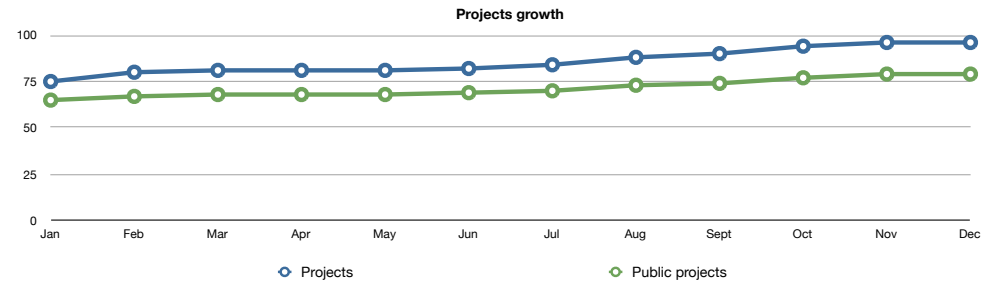

Statistics over 2012

2011	Jan	Feb	Mar	Apr	May	Jun	Jul	Aug	Sept	Oct	Nov	Dec	Average
Visits	2.292	2.741	2.853	2.531	2.777	2.612	2.359	2.449	2.546	2.943	3.144	2.675	2.660,17
Unique Visitors	1.110	1.281	1.439	1.329	1.452	1.253	1.217	1.347	1.452	1.623	1.824	1.523	1.404,17
Returning visitors	1.410	1.701	1.670	1.434	1.564	1.601	1.379	1.333	1.311	1.547	1.549	1.367	1.488,83
Actions	13.156	15.761	15.500	13.177	14.257	15.167	13.052	12.537	13.496	14.035	15.046	13.504	14.057,33
Actions per visit	5,7	5,8	5,4	5,2	5,1	5,8	5,5	5,1	5,3	4,8	4,8	5	5,29
Max actions in one visit	100	181	129	103	93	257	94	143	299	181	239	185	167,00
Averate visit duration	3:56	4:09	4:10	4:17	4:29	4:39	4:41	3:54	3:49	3:40	3:36	3:41	4:05
Bounce rate	45%	47%	45%	50%	49%	44%	45%	50%	53%	53%	55%	53%	49%
Projects	75	80	81	81	81	82	84	88	90	94	96	96	86
Public projects	65	67	68	68	68	69	70	73	74	77	79	79	71