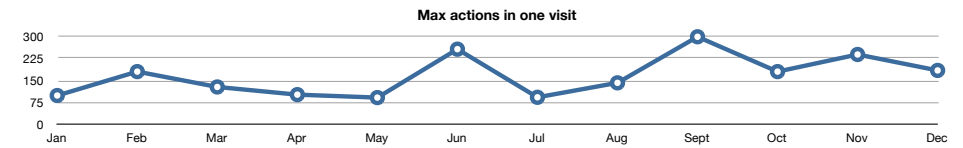

Statistics over 2012

2011	Jan	Feb	Mar	Apr	May	Jun	Jul	Aug	Sept	Oct	Nov	Dec	Average
Visits	2.292	2.741	2.853	2.531	2.777	2.612	2.359	2.449	2.546	2.943	3.144	2.675	2.660,17
Unique Visitors	1.110	1.281	1.439	1.329	1.452	1.253	1.217	1.347	1.452	1.623	1.824	1.523	1.404,17
Returning visitors	1.410	1.701	1.670	1.434	1.564	1.601	1.379	1.333	1.311	1.547	1.549	1.367	1.488,83
Actions	13.156	15.761	15.500	13.177	14.257	15.167	13.052	12.537	13.496	14.035	15.046	13.504	14.057,33
Actions per visit	5,7	5,8	5,4	5,2	5,1	5,8	5,5	5,1	5,3	4,8	4,8	5	5,29
Max actions in one visit	100	181	129	103	93	257	94	143	299	181	239	185	167,00
Averate visit duration	3:56	4:09	4:10	4:17	4:29	4:39	4:41	3:54	3:49	3:40	3:36	3:41	4:05
Bounce rate	45%	47%	45%	50%	49%	44%	45%	50%	53%	53%	55%	53%	49%
Projects	75	80	81	81	81	82	84	88	90	94	96	96	86
Public projects	65	67	68	68	68	69	70	73	74	77	79	79	71