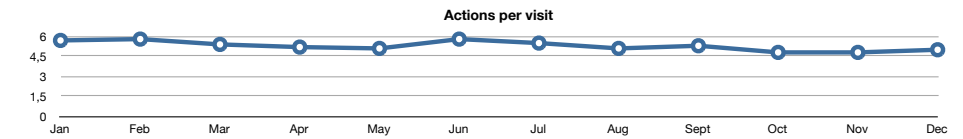

Statistics over 2012

2011	Jan	Feb	Mar	Apr	May	Jun	Jul	Aug	Sept	Oct	Nov	Dec	Average
Visits	2.292	2.741	2.853	2.531	2.777	2.612	2.359	2.449	2.546	2.943	3.144	2.675	2.660,17
Unique Visitors	1.110	1.281	1.439	1.329	1.452	1.253	1.217	1.347	1.452	1.623	1.824	1.523	1.404,17
Returning visitors	1.410	1.701	1.670	1.434	1.564	1.601	1.379	1.333	1.311	1.547	1.549	1.367	1.488,83
Actions	13.156	15.761	15.500	13.177	14.257	15.167	13.052	12.537	13.496	14.035	15.046	13.504	14.057,33
Actions per visit	5,7	5,8	5,4	5,2	5,1	5,8	5,5	5,1	5,3	4,8	4,8	5	5,29
Max actions in one visit	100	181	129	103	93	257	94	143	299	181	239	185	167,00
Averate visit duration	3:56	4:09	4:10	4:17	4:29	4:39	4:41	3:54	3:49	3:40	3:36	3:41	4:05
Bounce rate	45%	47%	45%	50%	49%	44%	45%	50%	53%	53%	55%	53%	49%
Projects	75	80	81	81	81	82	84	88	90	94	96	96	86
Public projects	65	67	68	68	68	69	70	73	74	77	79	79	71