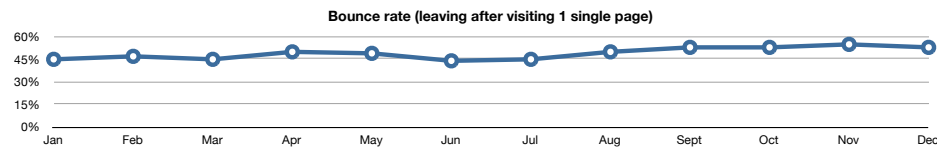

Statistics over 2012

2011	Jan	Feb	Mar	Apr	May	Jun	Jul	Aug	Sept	Oct	Nov	Dec	Average
Visits	2.292	2.741	2.853	2.531	2.777	2.612	2.359	2.449	2.546	2.943	3.144	2.675	2.660,17
Unique Visitors	1.110	1.281	1.439	1.329	1.452	1.253	1.217	1.347	1.452	1.623	1.824	1.523	1.404,17
Returning visitors	1.410	1.701	1.670	1.434	1.564	1.601	1.379	1.333	1.311	1.547	1.549	1.367	1.488,83
Actions	13.156	15.761	15.500	13.177	14.257	15.167	13.052	12.537	13.496	14.035	15.046	13.504	14.057,33
Actions per visit	5,7	5,8	5,4	5,2	5,1	5,8	5,5	5,1	5,3	4,8	4,8	5	5,29
Max actions in one visit	100	181	129	103	93	257	94	143	299	181	239	185	167,00
Averate visit duration	3:56	4:09	4:10	4:17	4:29	4:39	4:41	3:54	3:49	3:40	3:36	3:41	4:05
Bounce rate	45%	47%	45%	50%	49%	44%	45%	50%	53%	53%	55%	53%	49%
Projects	75	80	81	81	81	82	84	88	90	94	96	96	86
Public projects	65	67	68	68	68	69	70	73	74	77	79	79	71