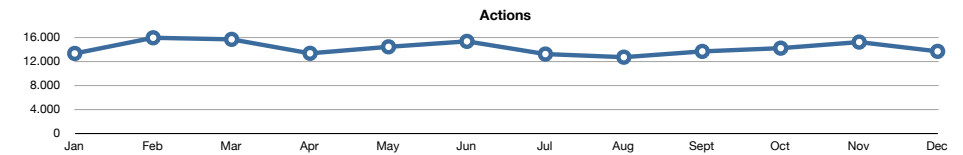

Statistics over 2012

2011	Jan	Feb	Mar	Apr	May	Jun	Jul	Aug	Sept	Oct	Nov	Dec	Average
Visits	2.292	2.741	2.853	2.531	2.777	2.612	2.359	2.449	2.546	2.943	3.144	2.675	2.660,17
Unique Visitors	1.110	1.281	1.439	1.329	1.452	1.253	1.217	1.347	1.452	1.623	1.824	1.523	1.404,17
Returning visitors	1.410	1.701	1.670	1.434	1.564	1.601	1.379	1.333	1.311	1.547	1.549	1.367	1.488,83
Actions	13.156	15.761	15.500	13.177	14.257	15.167	13.052	12.537	13.496	14.035	15.046	13.504	14.057,33
Actions per visit	5,7	5,8	5,4	5,2	5,1	5,8	5,5	5,1	5,3	4,8	4,8	5	5,29
Max actions in one visit	100	181	129	103	93	257	94	143	299	181	239	185	167,00
Averate visit duration	3:56	4:09	4:10	4:17	4:29	4:39	4:41	3:54	3:49	3:40	3:36	3:41	4:05
Bounce rate	45%	47%	45%	50%	49%	44%	45%	50%	53%	53%	55%	53%	49%
Projects	75	80	81	81	81	82	84	88	90	94	96	96	86
Public projects	65	67	68	68	68	69	70	73	74	77	79	79	71