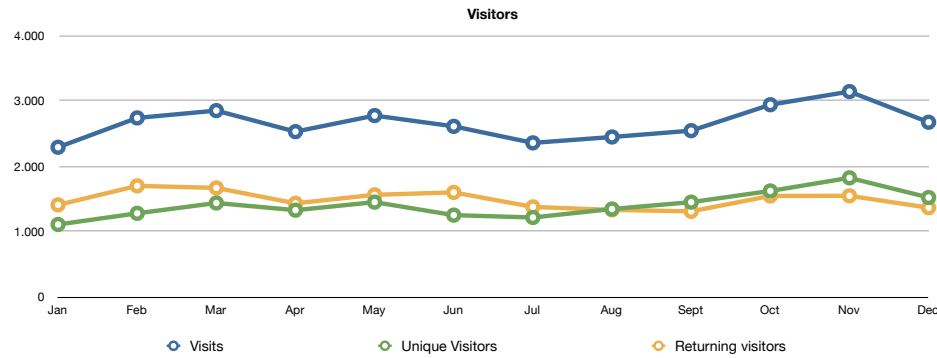

Statistics over 2012

2011	Jan	Feb	Mar	Apr	May	Jun	Jul	Aug	Sept	Oct	Nov	Dec	Average
Visits	2.292	2.741	2.853	2.531	2.777	2.612	2.359	2.449	2.546	2.943	3.144	2.675	2.660,17
Unique Visitors	1.110	1.281	1.439	1.329	1.452	1.253	1.217	1.347	1.452	1.623	1.824	1.523	1.404,17
Returning visitors	1.410	1.701	1.670	1.434	1.564	1.601	1.379	1.333	1.311	1.547	1.549	1.367	1.488,83
Actions	13.156	15.761	15.500	13.177	14.257	15.167	13.052	12.537	13.496	14.035	15.046	13.504	14.057,33
Actions per visit	5,7	5,8	5,4	5,2	5,1	5,8	5,5	5,1	5,3	4,8	4,8	5	5,29
Max actions in one visit	100	181	129	103	93	257	94	143	299	181	239	185	167,00
Averate visit duration	3:56	4:09	4:10	4:17	4:29	4:39	4:41	3:54	3:49	3:40	3:36	3:41	4:05
Bounce rate	45%	47%	45%	50%	49%	44%	45%	50%	53%	53%	55%	53%	49%
Projects	75	80	81	81	81	82	84	88	90	94	96	96	86
Public projects	65	67	68	68	68	69	70	73	74	77	79	79	71